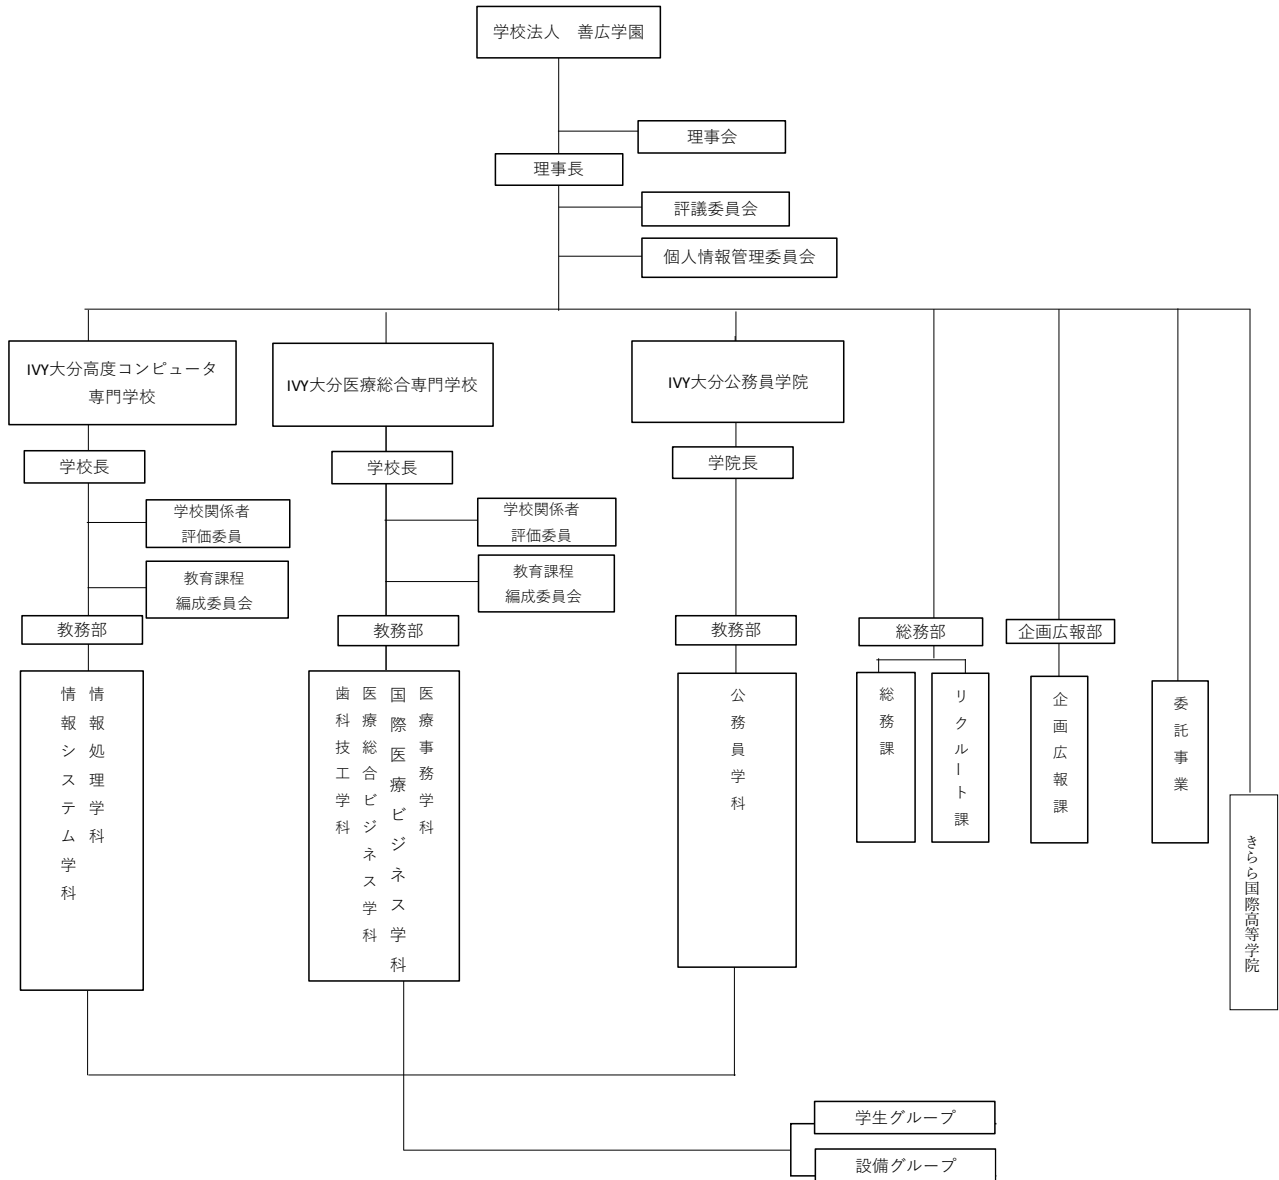

③ 教職員

●IVY 大分高度コンピュータ専門学校 教職員数（2026年度）

	学校長	教員	講師	スクール カウンセラー	事務職員	計
専任	1	9	0	1	4	15
兼任	0	6	7	0	1	14
計	1	15	7	1	5	29

●IVY 大分医療総合専門学校 教職員数（2026年度）

	学校長	教員	講師	スクール カウンセラー	事務職員	計
専任	1	7	0	0	1	9
兼任	0	2	5	1	4	12
計	1	9	5	1	5	21

●IVY 大分公務員学院 教職員数（2026年度）

	学校長	教員	講師	スクール カウンセラー	事務職員	計
専任	0	2	0	0	0	2
兼任	1	1	2	1	5	10
計	1	3	2	1	5	12

●学校組織図

◀学校法人 善広学園 組織図▶

2026.04

●善広学園 教員一覧

	講師氏名	主な担当科目
1	永樂 仁八	国語・国語文章・古文
2	野見山 和貴	歯牙解剖学・歯科理工学・顎口腔機能学・有床義歯技工学・生体医工学
3	中島 千春	DPC 基礎・電子カルテ・医学医療・情報リテラシー・ビジネスマナー
4	佐藤 剛志	ドラフティング技術・3DCAD ・AutoCAD I II ・CAD 応用・Excel 応用
5	長尾 雄二	医療保険・会計・医事会計応用・ドクターズクラブ
6	坂本 勝	数的処理・資料解釈・課題処理・作文
7	丸尾 健悟	IT 技術基礎・Java・デスクトップアプリ開発・プロジェクト開発実習
8	木村 宗裕	アルゴリズム・Unity(C#)・C++・ゲーム数学・ゲームプログラミング(UE5)
9	堤 明裕	CAD システム・REVIT・プロダクトデザイン・建築 CAD・歯科技工造形学
10	森崎 真由美	WordExcel 演習・クリエイティブリサーチ
11	平井 史広	JW CAD・基礎造形・測量/土木・ランドスケープモデリング
12	吉武 凌我	プログラム応用(C#)・フルスクラッチ開発・ゲームエンジンプログラミング
13	橘高 和季	HTML・JavaScript
14	片岡 敦郎	セキュリティ・Python・クラウドプログラミング
15	安部 好美	解剖学 (I・II・特講)・顎口腔機能学 (I・特講)・国家試験ゼミ
16	増岡 慶奈	歯冠修復技工学 (I・II・III・実習)・矯正歯科技工学・小児歯科技工学
17	油布 真奈	医療事務・診療報酬知識・コミュニケーション実践・レセプトコンピュータ
18	赤木 唯	有床義歯技工学 (実習 I・II)・歯科技工管理学 (関係法規)
19	後藤 みのり	地理・公民・問題演習・PC 演習
20	小田原 香織	ビジネス概論・キャリアデザイン
21	倉原 浩二	英語
22	河野 信吾	きらら国際高等学院対応・高等学校サポート
23	大城 英裕	Python プログラミング・ディープラーニング・
24	勝河 祥	Android アプリ開発・Web アプリ開発・システム開発総合
25	宮本 明彦	フロントエンドプログラミング
26	中原 妙子	3 DCG 基礎(Maya)・Blender
27	弘津 健康	ゲームプロジェクト実習
28	首藤 一之	メカ工学 I・II・III
29	中津留 徹	設備設計・モノづくり実習
30	ANNESHA Nafisa Ahmed	英会話
31	SIKDER NUSAIBA	英会話
32	川上 和久	歯科技工管理学 (歯科技工概論)
33	幸 康正	医療 ICT
34	野崎 拓哉	医療 ICT (演習)
35	高山 一雄	日本史・世界史
36	上妻 博文	生物・化学