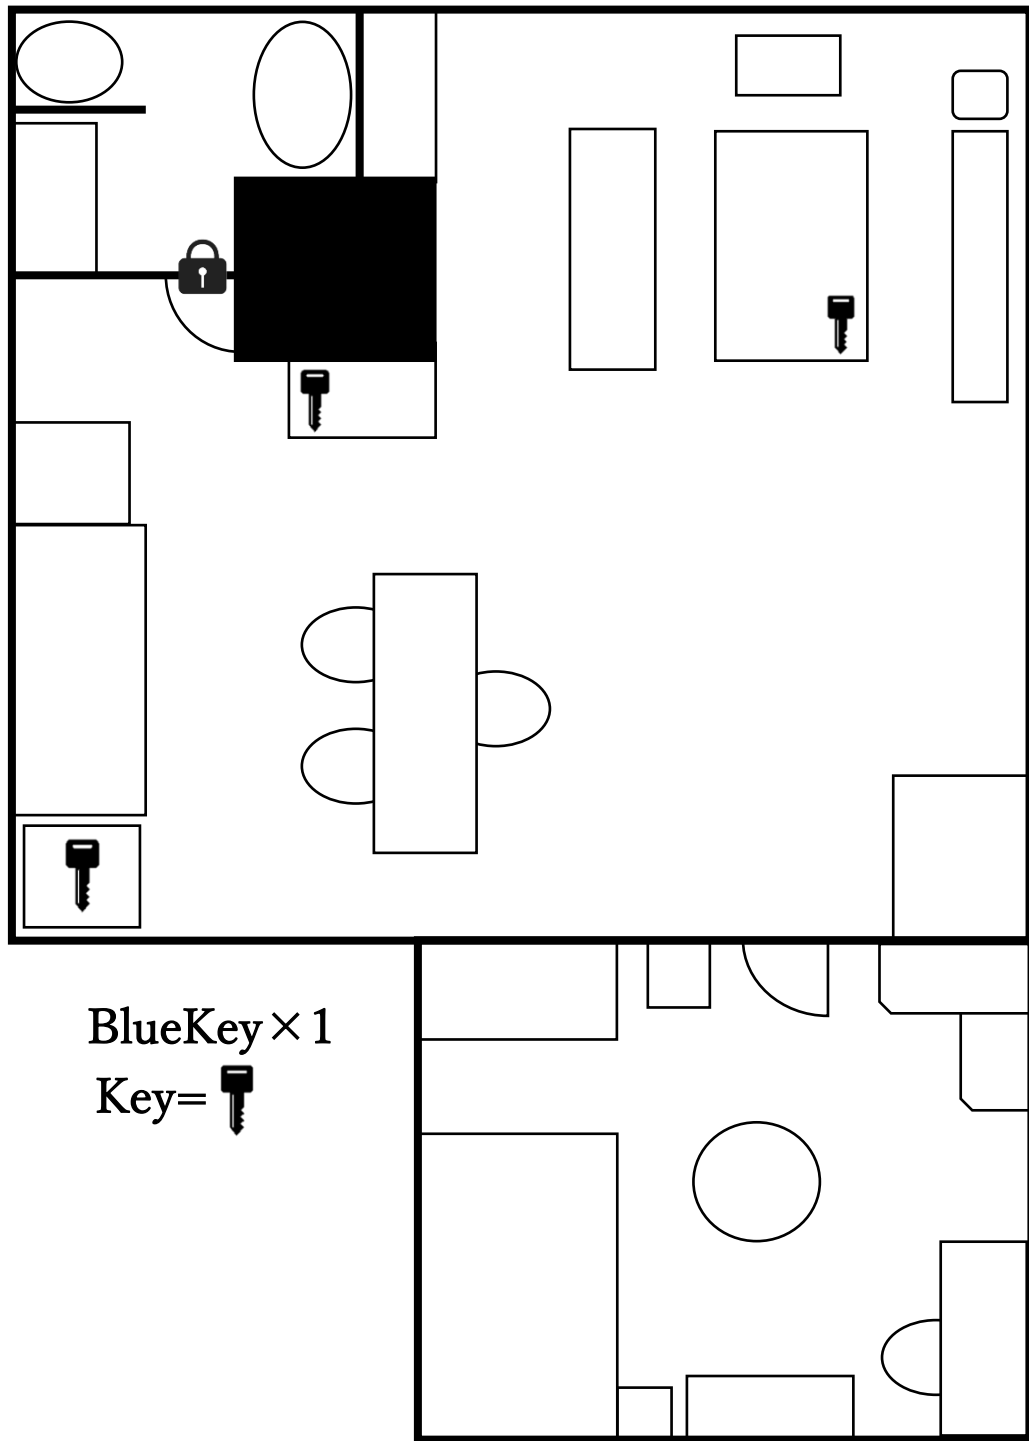

VR Escape

Support manual

本内容は VR Escape の
ゲーム内容に関するヒントになります

Map.1

部屋の構図が表記されているが実際の部屋と多少異なる部分があるようだ…。

Hint .1

如何やら順番通りでは無いみたいだ、少し見づらいが我慢するしかない。

		
IV	VIII	I
		
III	VI	IX
		
VII	II	V
	<p>在処</p> <ul style="list-style-type: none"> ・机の下 ・キッチン台上 ・本棚 ・バスタブ ・段ボールの中 ・ゴミ箱 	
0		